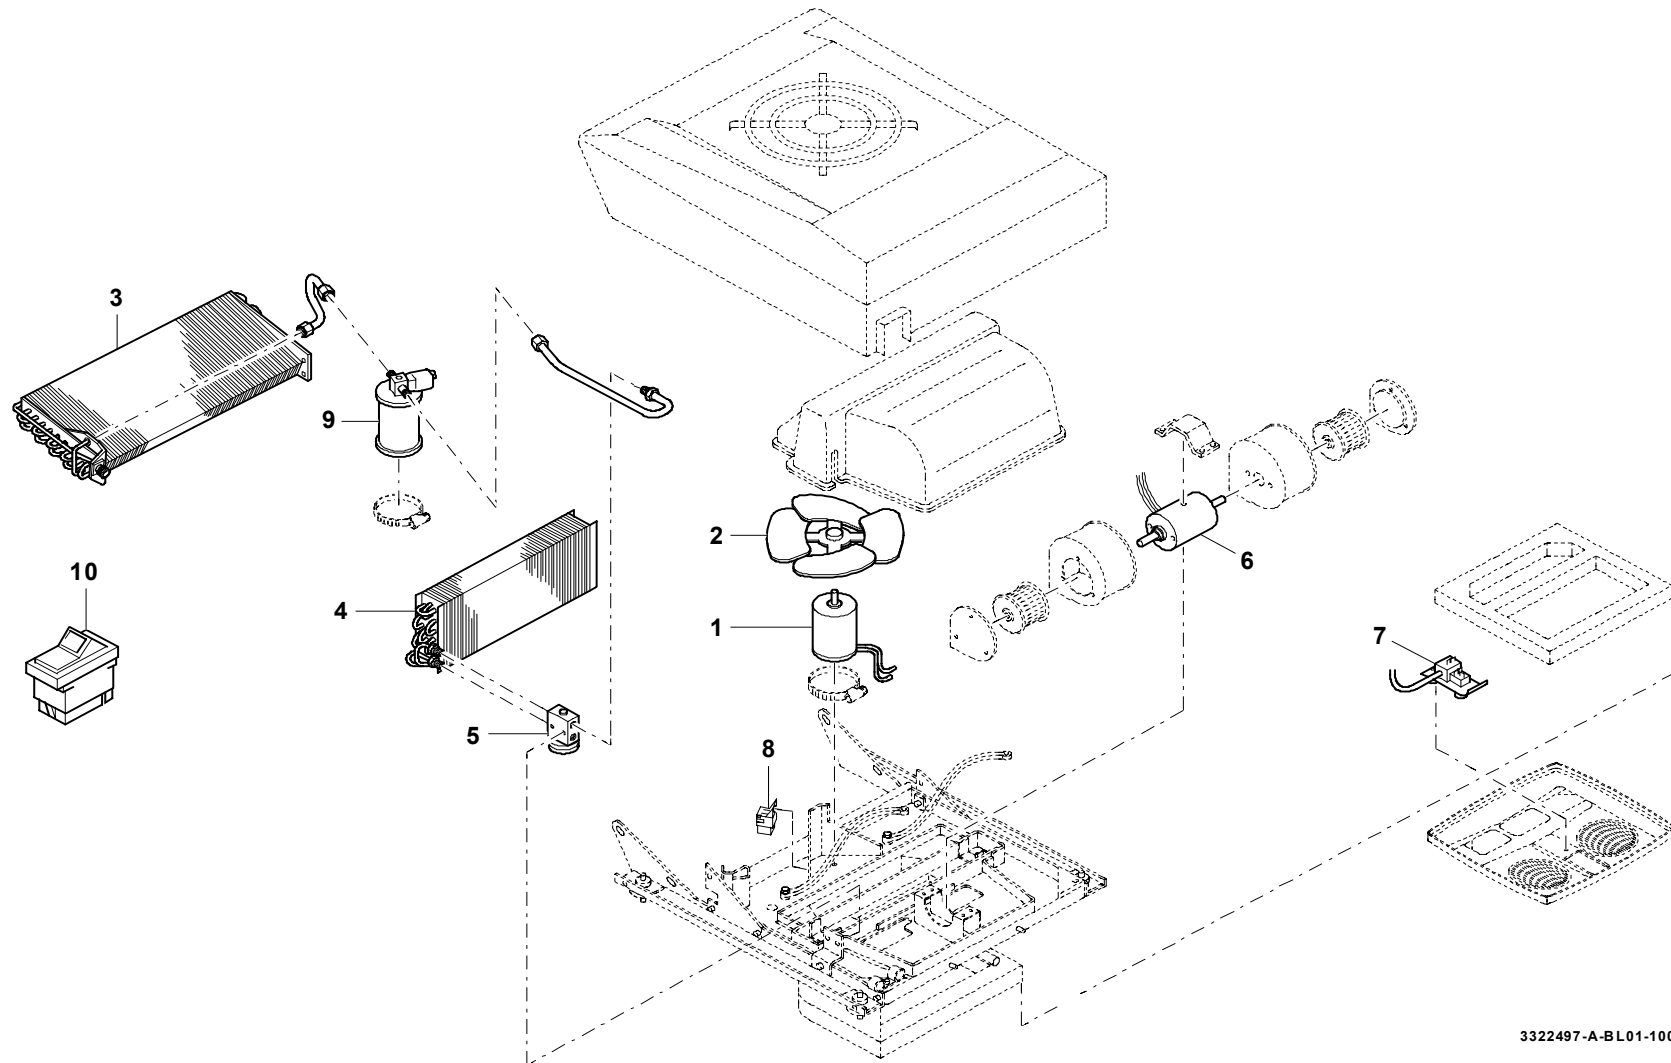

GROVEDACHANLAGE
ROOF SYSTEMBILDTADEL
PICTORIAL DISPLAY

10.03

3322497-ETL A

1/1

**GMK 3050
BE 753
G 299**

3322497-A-BL01-1003-0000